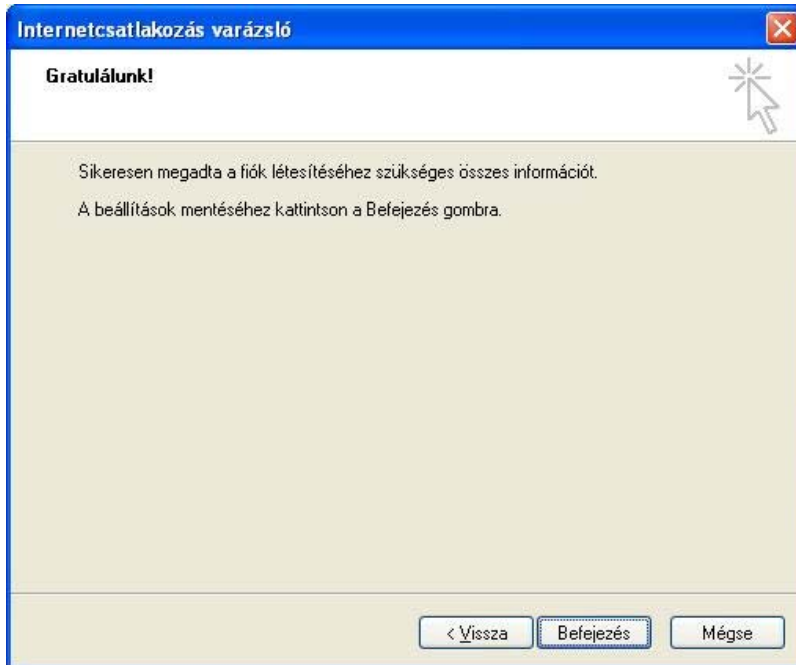

Ötödik lépés:

Gratulálunk!

Megjegyzés: Ezek után az ikonsor Küldés/Fogadás ikonjával tud küldeni-fogadni.